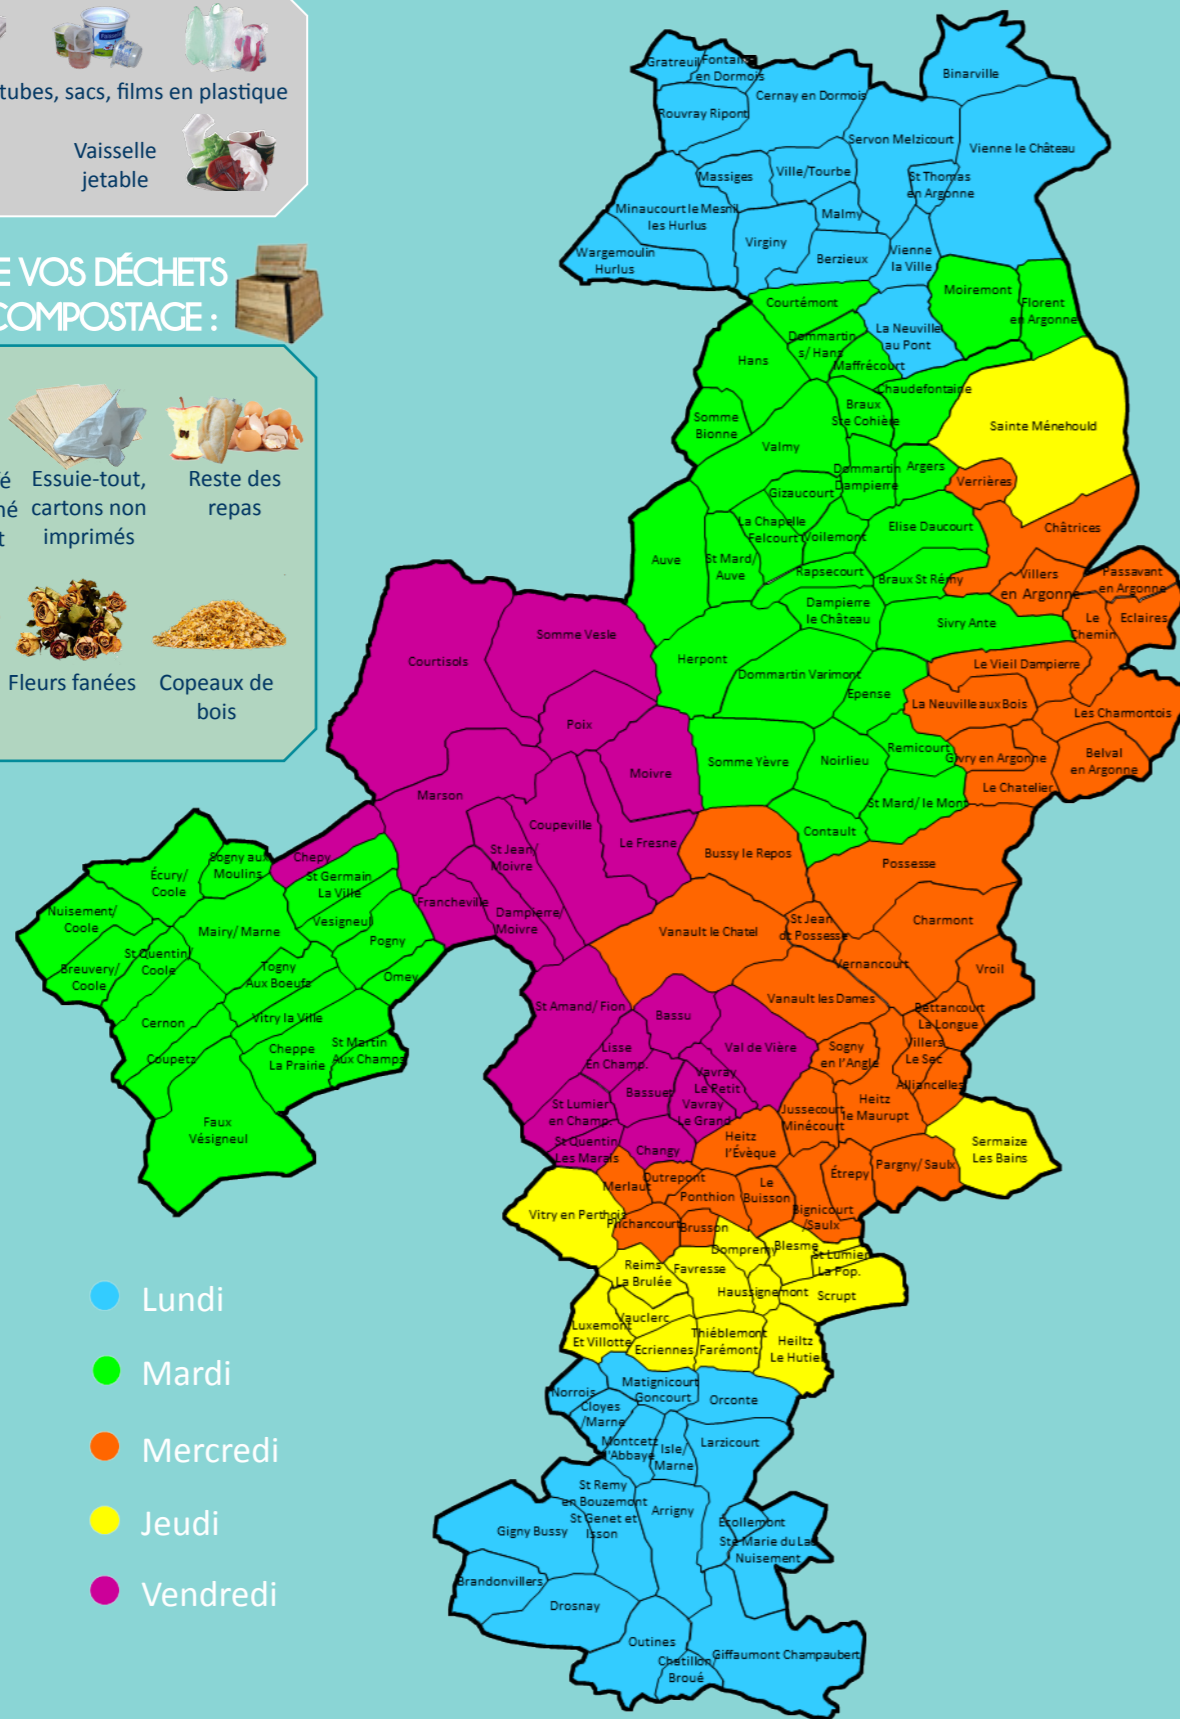

POUR RÉDUIRE VOS DÉCHETS
PENSEZ AU COMPOSTAGE :