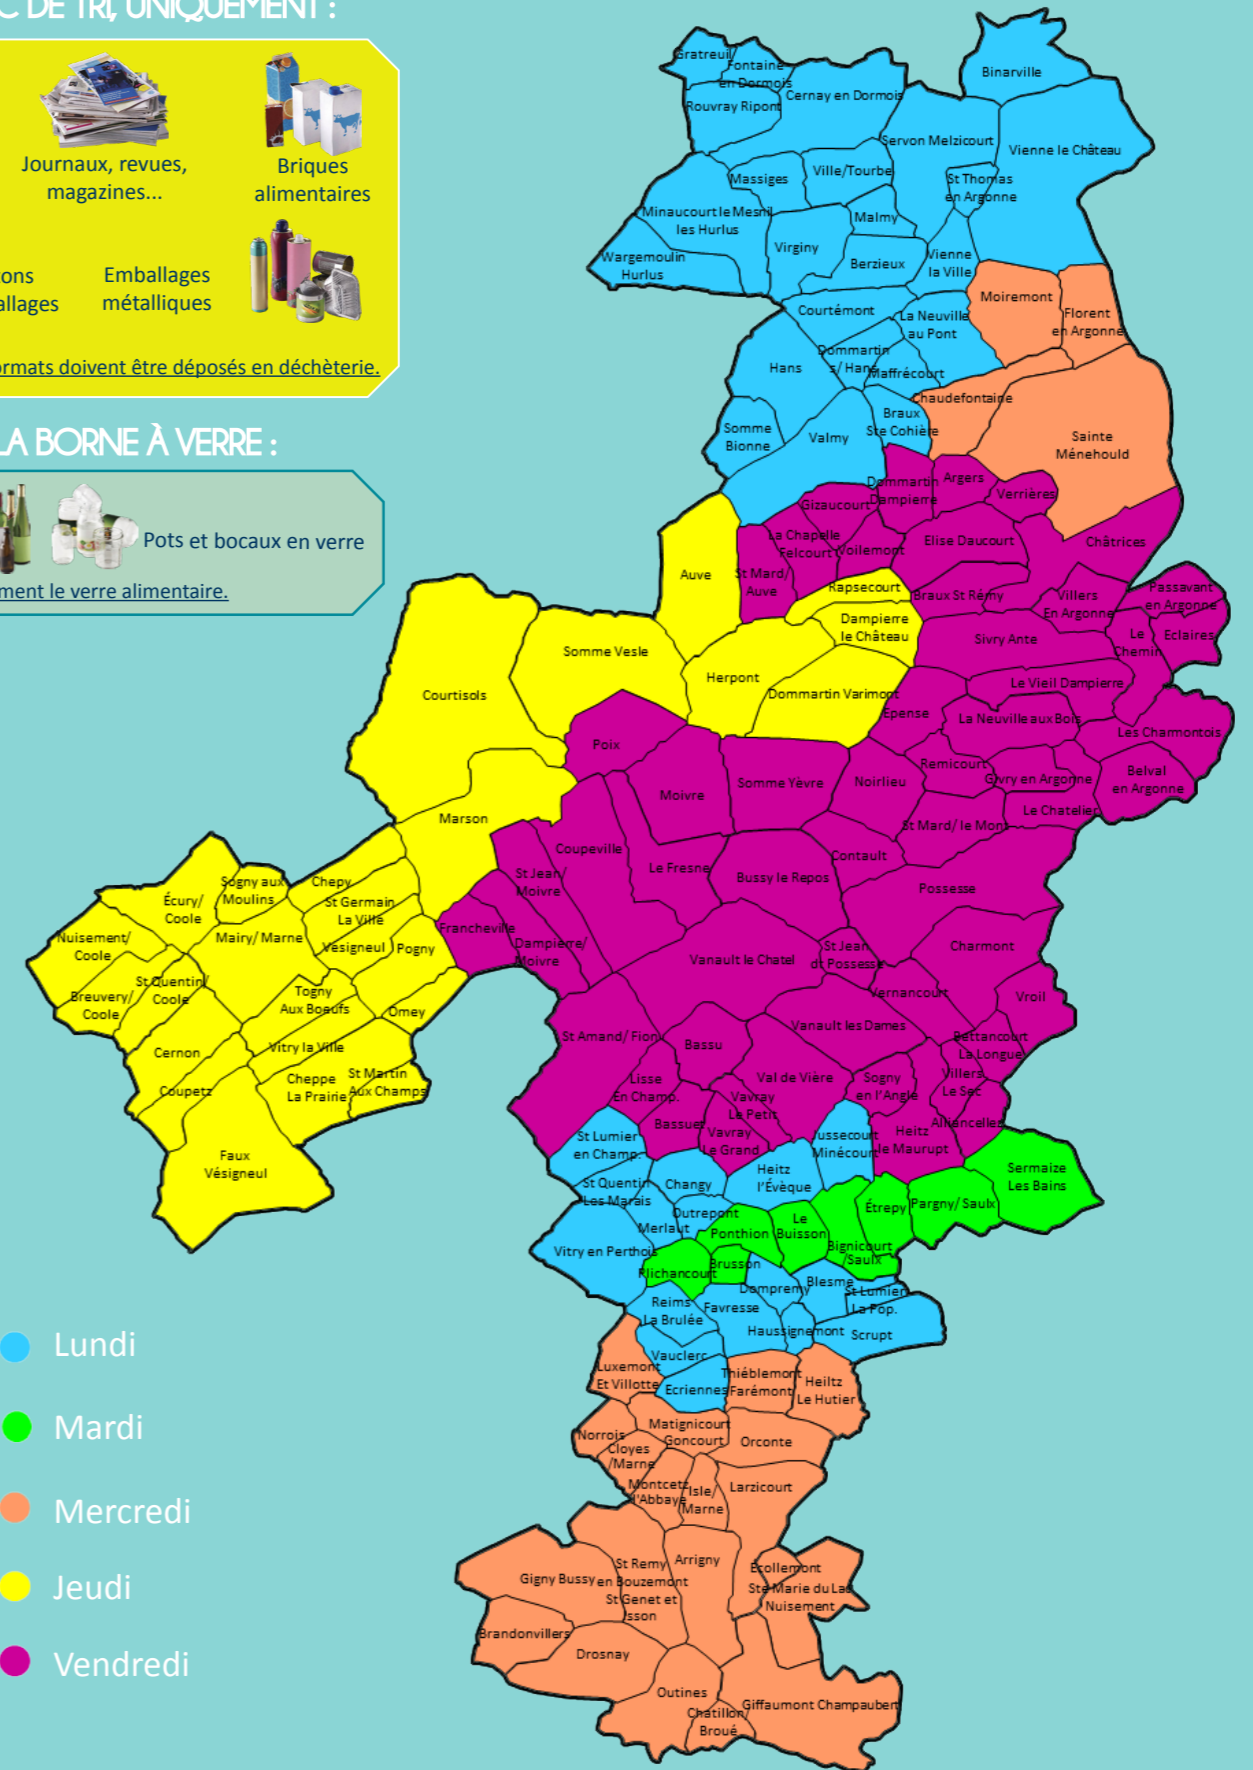

4, Grande rue/ 51240 Dampierre-sur-Moivre
03 26 70 19 28/ contact@symsem.fr
www.symsem.fr

4, Grande rue/ 51240 Dampierre-sur-Moivre
03 26 70 19 28/ contact@symsem.fr
www.symsem.fr